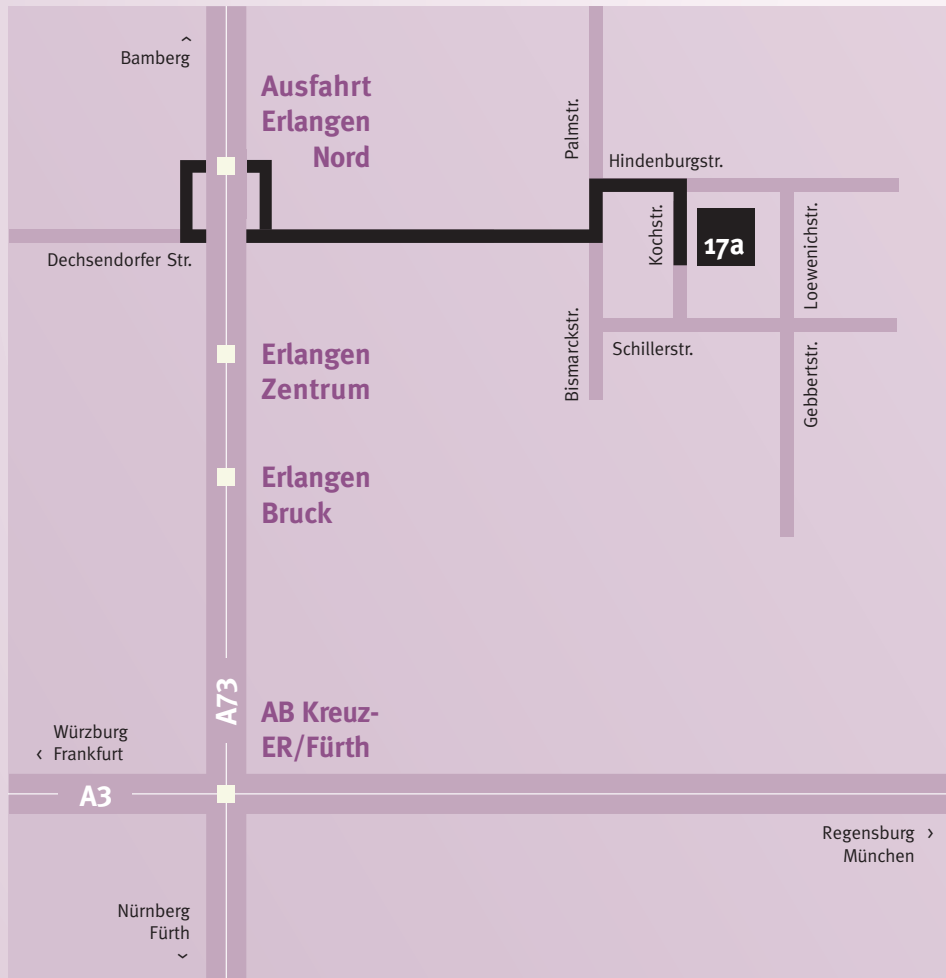

Anfahrt

■ **Wenn Sie über die A73 aus der Richtung Nürnberg kommen**, fahren Sie bis zur Ausfahrt Erlangen-Nord und biegen an der ersten Ampel rechts ab. An der nächsten Kreuzung biegen Sie nach links ab in die Martinsbühler Straße...

■ **Wenn Sie über die A73 aus der Richtung Bamberg kommen**, fahren Sie bis zur Ausfahrt Erlangen-Nord. An der Kreuzung biegen Sie nach links ab in die Dechsendorfer Straße...

... **und so geht's weiter:** Fahren Sie immer weiter geradeaus (Martinsbühlerstraße, Pfarrstraße, Neue Straße) bis zur T-Kreuzung Bismarckstraße. Hier biegen Sie nach links und gleich wieder nach rechts in die Hindenburgstraße ab. Die 1. Straße rechts ist bereits die Kochstraße – nach ca. 50 m sehen Sie auf der linken Seite die Hausnummer 17a.